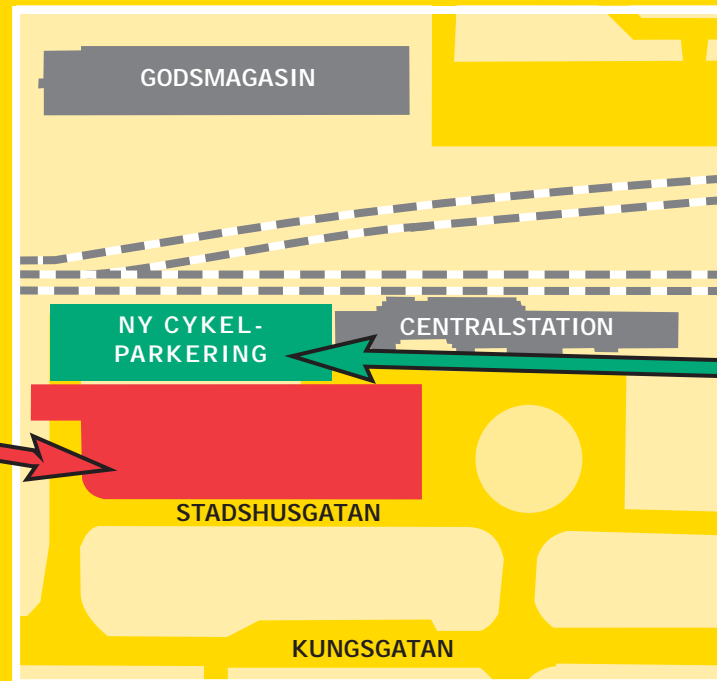

Cykelparkeringen UPPHÖR 25/3 2008

Information 018-727 83 70

Information 018-727 83 70

KVARVARANDE CYKLAR FLYTTAS till ny cykelparkering närmare spåren